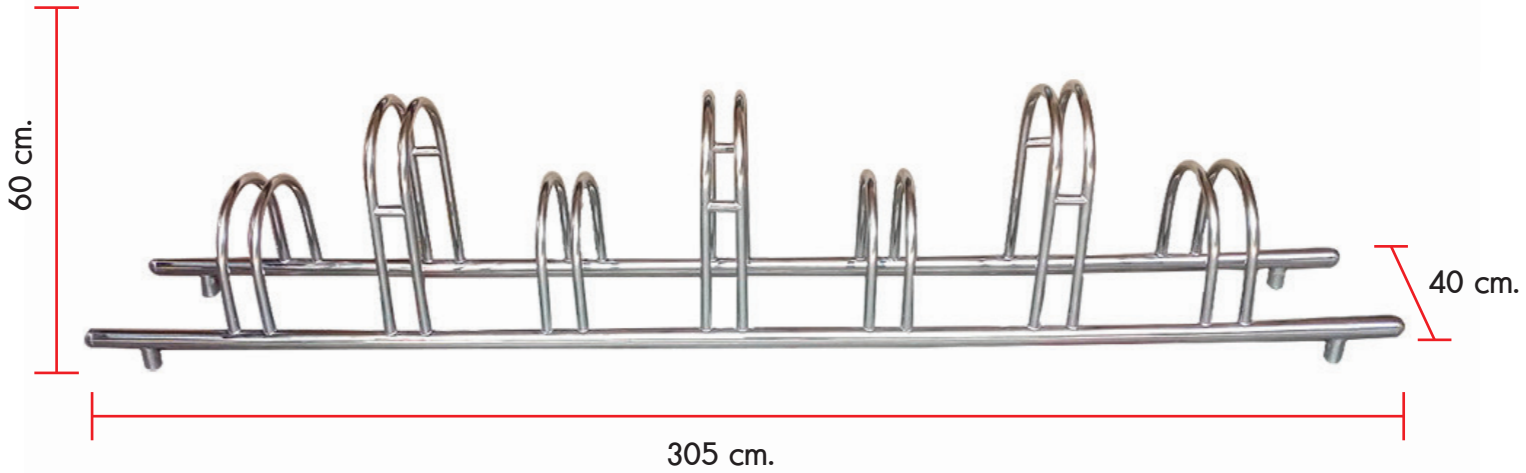

Dimension Sheet

ความยาว 305 cm. ±1

ความสูง 60 cm. ±1

ขาตั้งสูง 7 cm. ±1

ช่องล๊อคล้อ 1 4.5 cm. ±1

ช่องล๊อคล้อ 2 6 cm. ±1